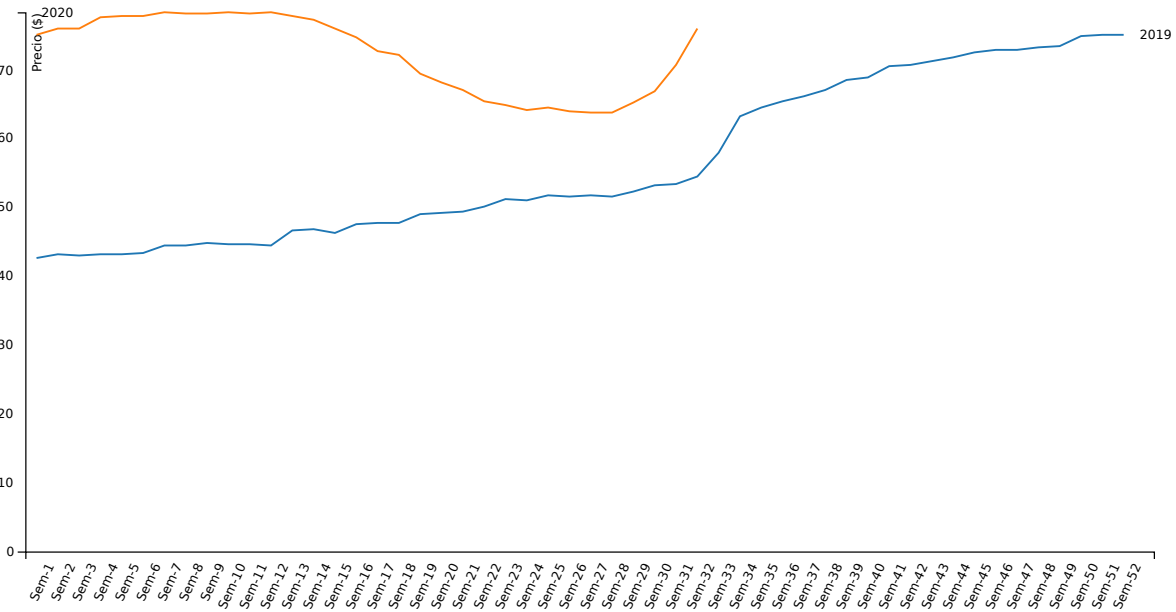

Variaciones intersemanales de precio por kilo vivo y por cabezas

\$ / kg. Vivo	Capón general	Capón sin tipificar	Capón tipificado ²	Chanchas
Semana actual	62,64	60,86	68,3	42,97
Semana anterior	60,65	59,06	65,81	40,71
Variación (%)	3,29	3,06	3,78	5,55

Cabezas	Capón general	Capón sin tipificar	Capón tipificado ²	Chanchas
Semana actual	76.835	58.463	18.372	1.927
Semana anterior	80.630	61.649	18.981	1.781
Variación (%)	-4,71	-5,17	-3,21	8,2

¹ Para el cálculo del precio mínimo y máximo se toma como mínimo el 10% de las cabezas de menor y mayor precio respectivamente.

² Según sistema de tipificación por magro.

SISTEMA INFORMATIVO DE PRECIOS PORCINOS

Publicación semanal Semana 32/2020

Evolución semanal de precios máximos para la categoría "Capón general"

Evolución semanal de las cabezas evaluadas para la categoría "Capón general"